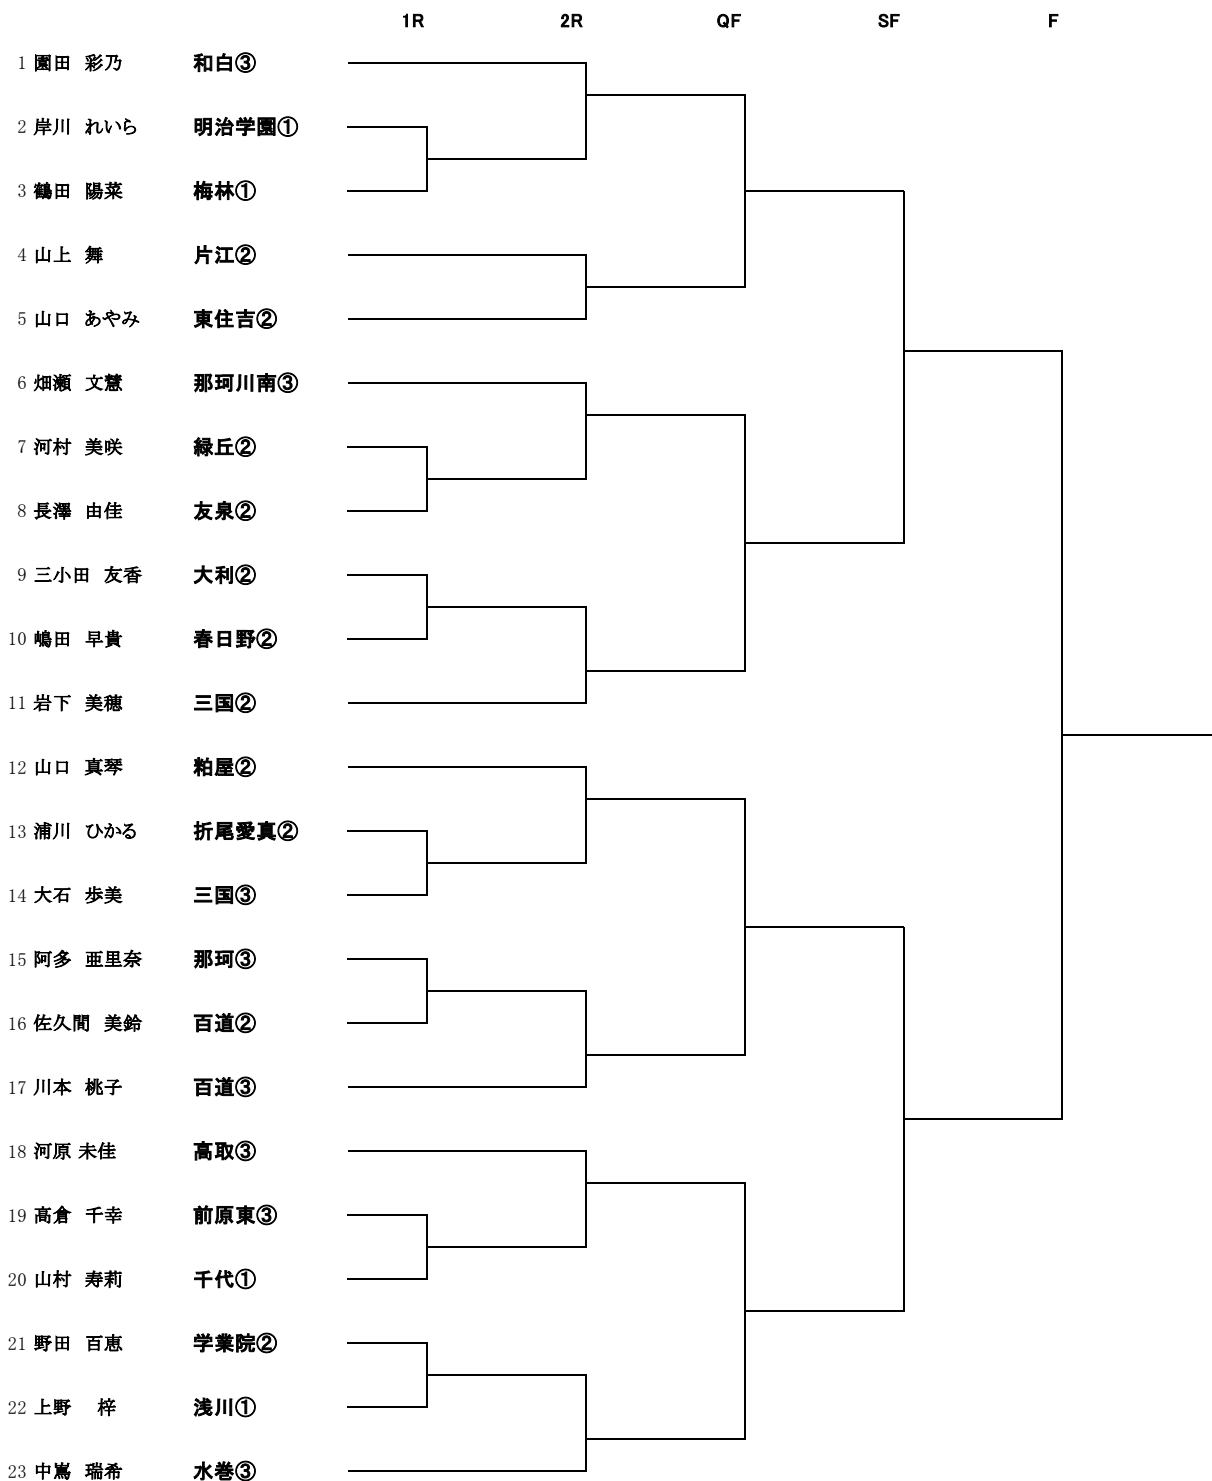

第15回福岡県中学生テニス選手権大会 女子シングルス (県大会)

2010/6/12~6/27

春日公園テニスコート

順位決定戦

3位決定戦

5 - 6位決定戦

7 - 8位決定戦

9 - 10位決定戦

11 - 12位決定戦

13 - 14位決定戦